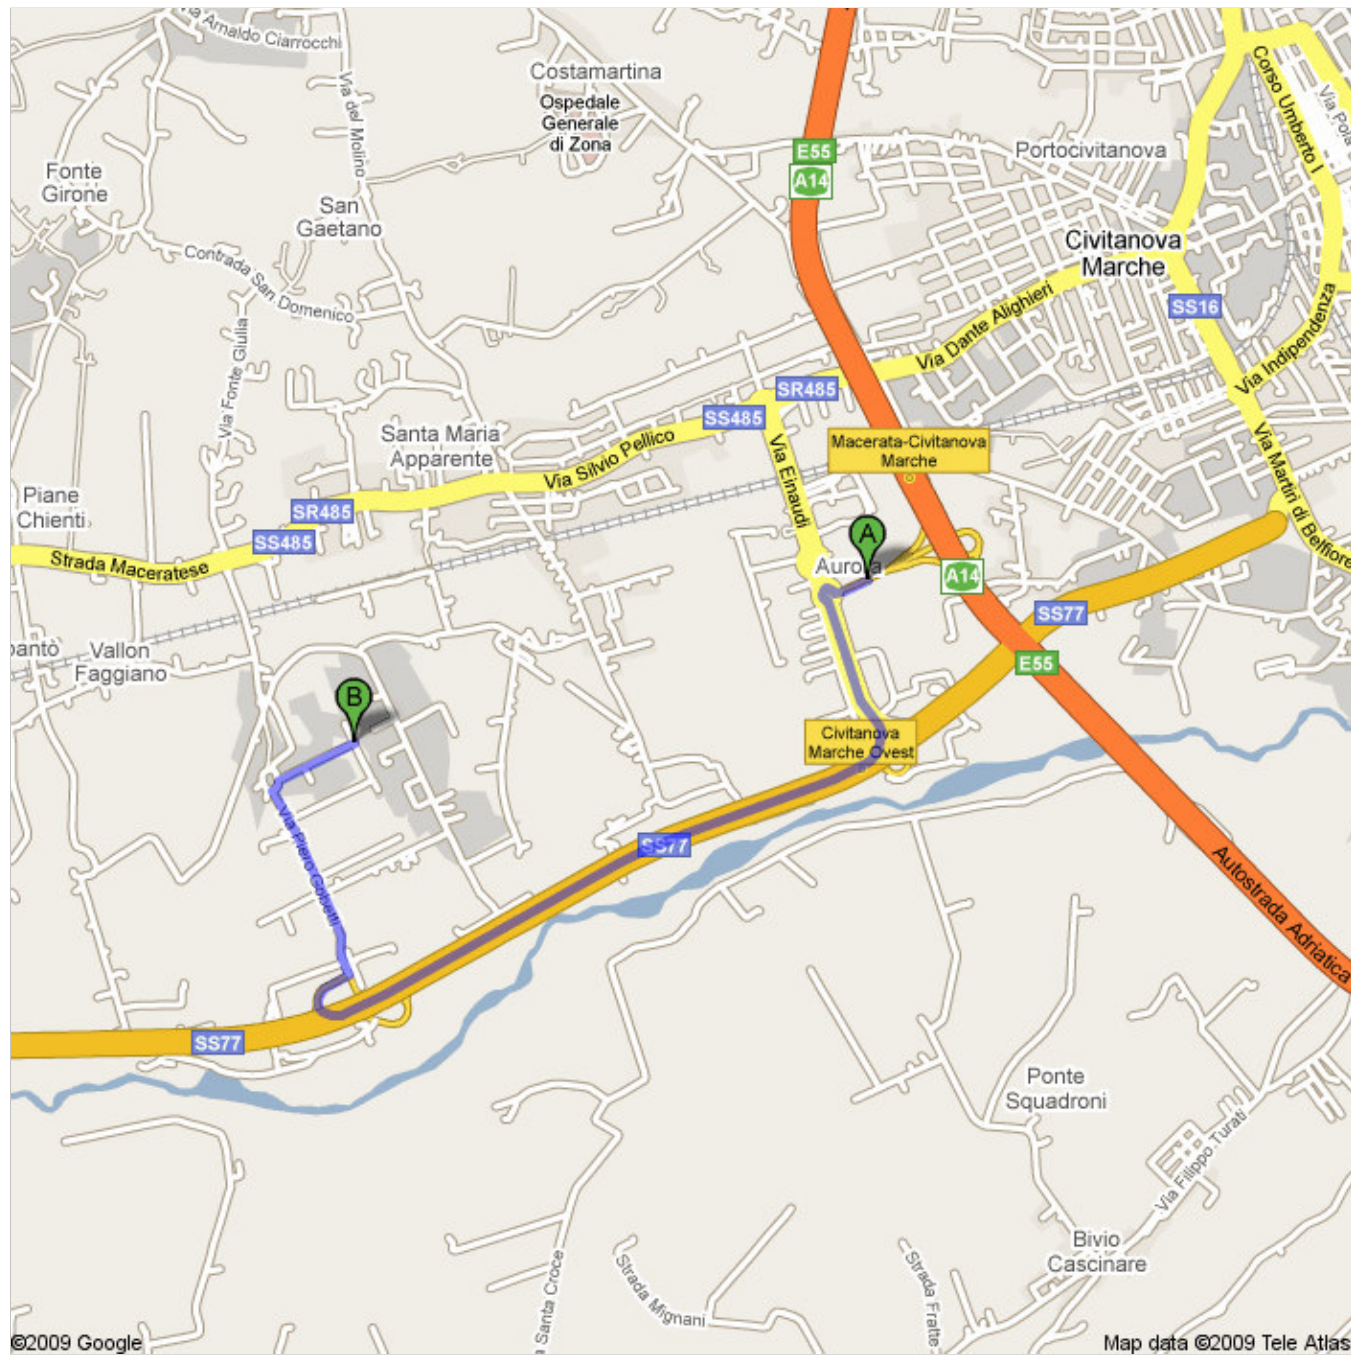

Indicazioni stradali per Via Enrico Mattei, 62012 Civitanova Marche MC
4,4 km – circa 6 min
Adriaticemie
Via Enrico Mattei n. 4/A
62012 Civitanova Marche (MC)

©2009 Google

Map data ©2009 Tele Atlas

 Uscita A14 Civitanova Marche

1. Procedi in direzione **sudovest**
Strada a pedaggio 0,1 km
0,1 km (totale)
-  2. Mantieni la **sinistra** al bivio, segui le indicazioni per **Civitanova Marche Est/ Macerata/Foligno/Montegranaro/Corridonia/Sarnano/Montegiorgio/Porto Sant'Elpidio/Montappone/Tolentino/Camerino/Rapagnano** 36 m
0,1 km (totale)
3. Alla rotonda, prendi l'uscita **3a** per **Via Einaudi**
Circa 1 min 0,6 km
0,7 km (totale)
4. Prendi lo svincolo per **Macerata/Tolentino** 0,2 km
0,9 km (totale)
5. Entra in **SS77**
Circa 2 min 2,1 km
3,0 km (totale)
-  6. Prendi l'uscita verso **Via Piero Gobetti** 0,3 km
3,3 km (totale)
-  7. Svolta a **sinistra** in **Via Piero Gobetti**
Circa 2 min 0,7 km
4,0 km (totale)
8. Alla rotonda, prendi l'uscita **1a** per **Via Achille Corona**
Circa 1 min 0,4 km
4,4 km (totale)

 Via Enrico Mattei, 62012 Civitanova Marche MC

Queste indicazioni stradali servono solo per pianificare il viaggio. Le condizioni stradali potrebbero differire dai risultati delle mappe a causa di costruzioni in corso, traffico, meteo o altri eventi. Pianifica il tuo percorso considerando questi fattori. Rispetta la segnaletica stradale.

Map data ©2009 Tele Atlas